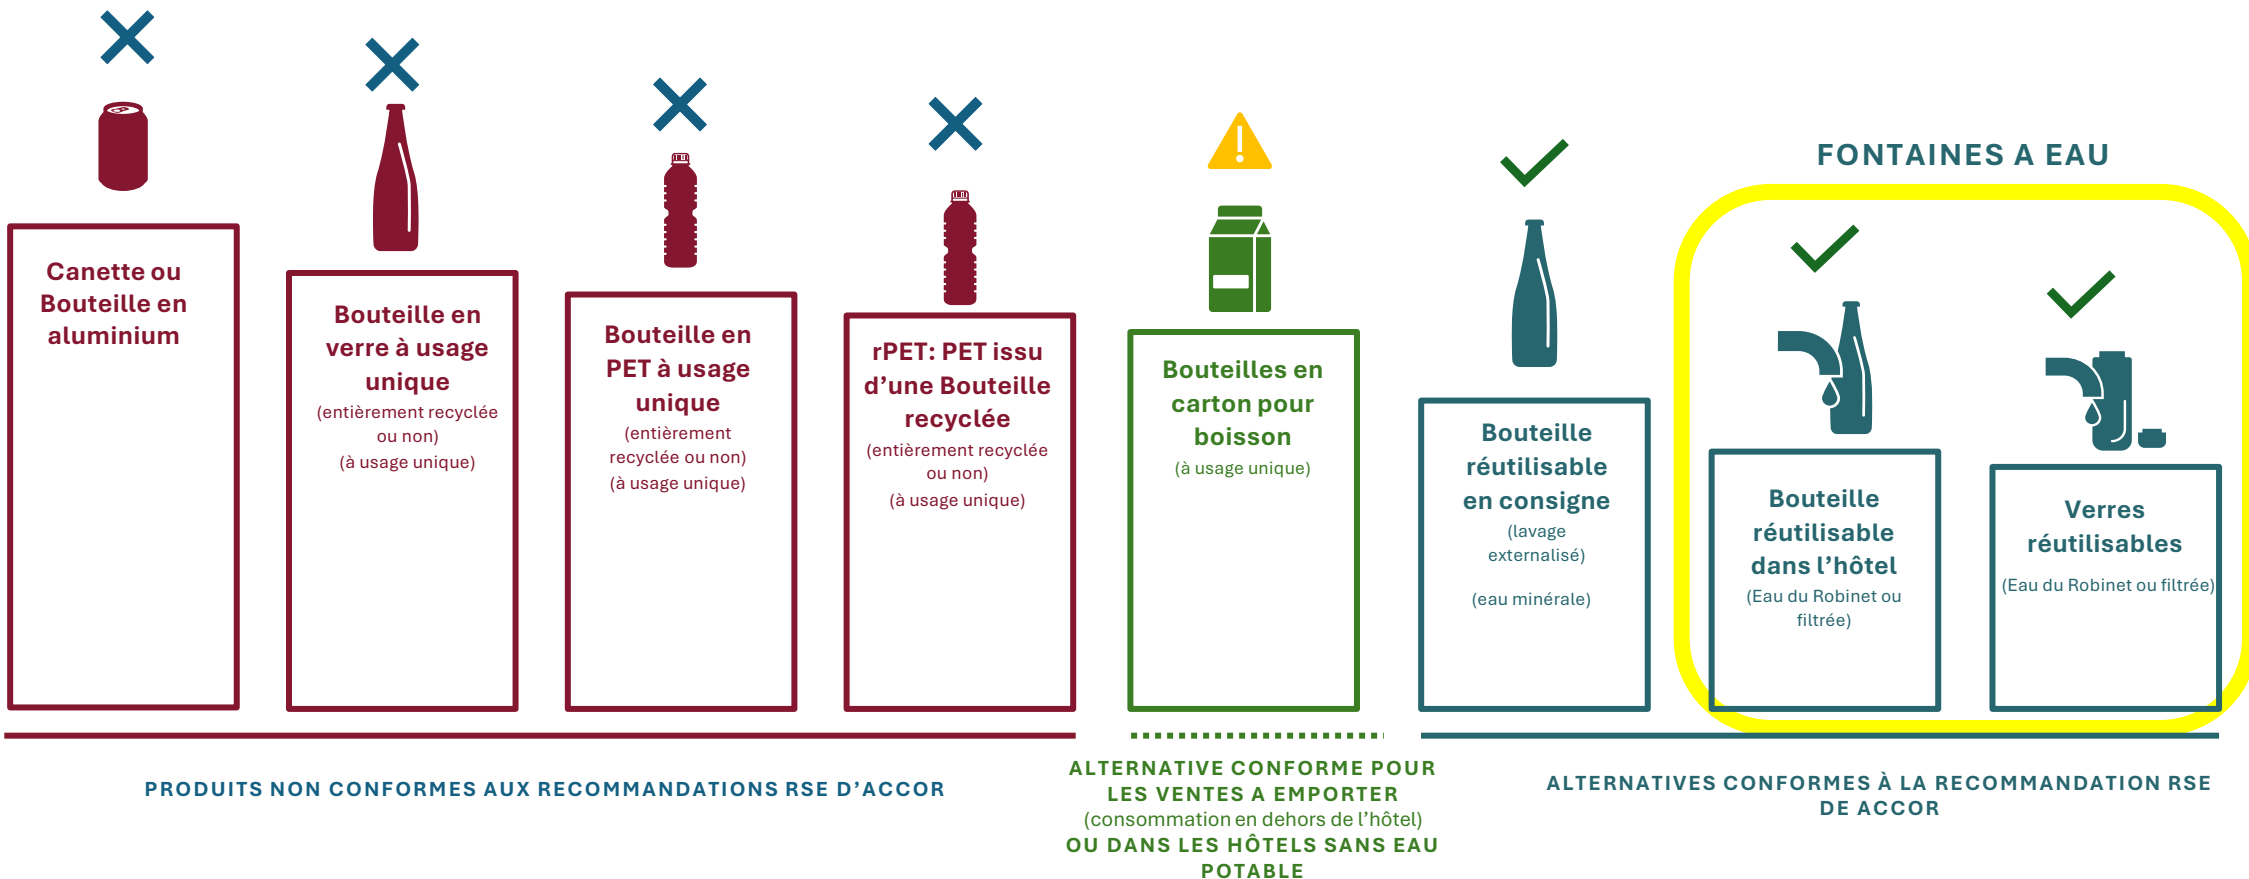

Quelles sont les alternatives conformes aux bouteilles d'eau en plastique ?

CLASSEMENT DES SOLUTIONS POUR L'EAU
SELON L'EMPREINTE ENVIRONNEMENTALE