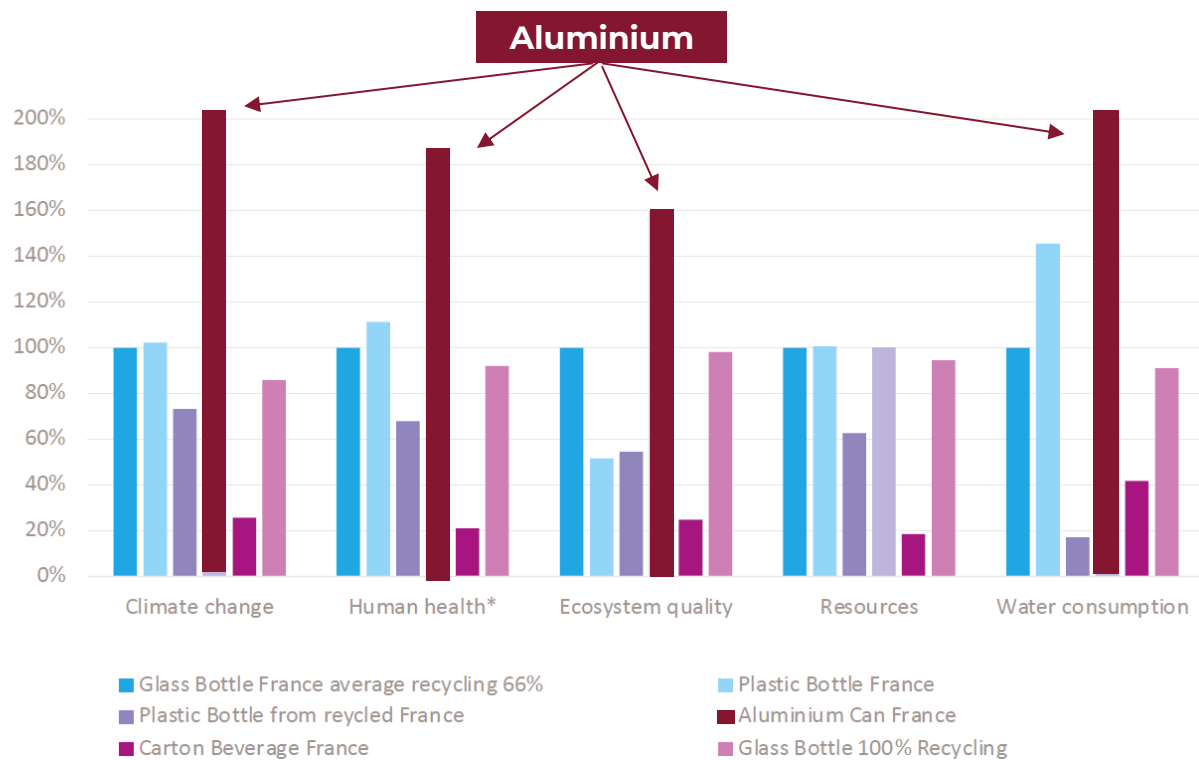

Ellen MacArthur Foundation

Notre industrie est concernée

1 Bouteille en plastique met plus de **450 ans à se biodégrader.**

Il est désormais obligatoire de mettre fin au plastique à usage unique.

Le plastique est une préoccupation croissante parmi les scientifiques.

Partout dans le monde, les législations anti-pollution concernant les plastiques se renforcent.

Il y a de fortes attentes de la part des invités, des investisseurs et des partenaires.

Quelles sont les alternatives conformes aux bouteilles d'eau en plastique ?

CLASSEMENT DES SOLUTIONS POUR L'EAU
SELON L'EMPREINTE ENVIRONNEMENTALE

Les raisons pour lesquelles l'aluminium n'est pas une alternative conforme aux recommandations RSE du Groupe Accor

- Selon une analyse externe de QUANTIS (consultant leader en matière de durabilité environnementale), **l'aluminium et le verre ont un impact environnemental plus néfaste que celui du plastique à usage unique sur de nombreux critères.**
- **L'aluminium est la pire solution** en termes d'impacts aux niveaux carbone, santé, écosystème, ressources et consommation d'eau.

Comparaison des impacts environnementaux en France des emballages jetables pour boissons : verre, plastique (PET), aluminium et carton

De nombreux fournisseurs font la promotion de l'aluminium comme une alternative plus durable, mais sans tenir compte de ces impacts