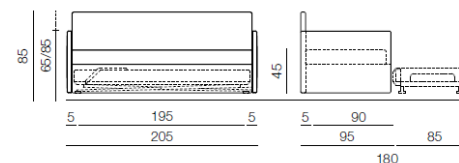

DIMENSIONS

- Hors tout*: à partir de L205 x P95 cm
- Hauteur d'assise: 45cm

- Tissu client possible
- Mousse non feu
- Déhoussable
- Possibilité de préférer le lit sur demande
- System Easyflip®
- 160 revêtements et coloris disponibles
- System Extra
- System Space