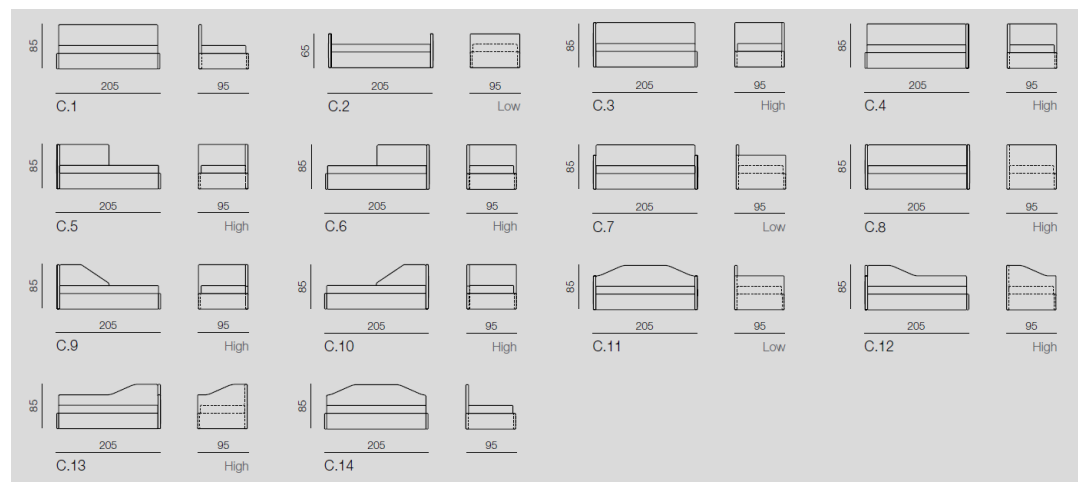

Lits gigognes DORELAN

DORELAN, leader italien du secteur de la literie et des canapés convertibles fut fondé à Forlì dans les années 1968

Modèle **CHERIE S**

PROPRIETES

- Densité 45 Kg/m³
- Epaisseur 15cm
- Garantie 24 mois
- Système Easyflip®: retournement facile de l'assise
- Système Extra : lit gigogne extractible
- Système Space : tiroir gain de place