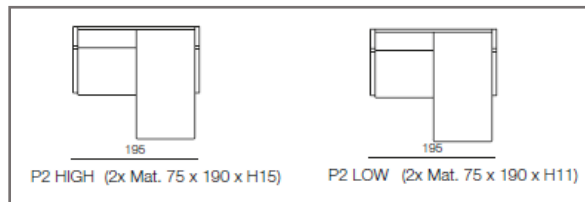

Modèle Andrew P2 LOW ou HIGH

PROPRIETES

- Ouverture par renversement du dossier facilité grâce à une sangle
- Densité 45 Kg/m³
- Epaisseur 11 ou 15 cm
- Garantie 24 mois

DIMENSIONS

- Hors tout*: L 195x P98 cm

- Versions P2L: Matelas Delight de 2x75x190 x h.11 cm avec assise du canapé convertible à une hauteur de 45 cm

- Version P2H: Matelas Delight de 2x75x190 x h.15 cm avec assise du canapé convertible à une hauteur de 50 cm
- Toutes les versions H sont disponibles avec un matelas Delight en longueur 200 cm. (Epaisseur 11 cm)