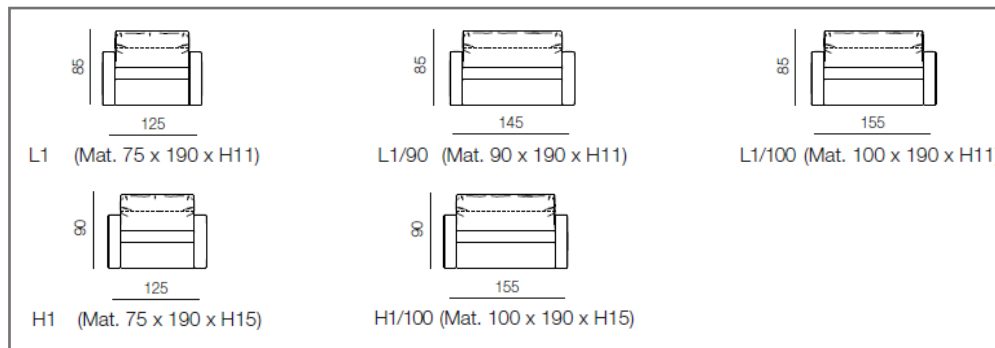

Les photos sont données à titre indicatif et ne constituent pas un engagement contractuel
Les version L1, L1_90 et H1 sont des fauteuils avec un seul coussin dossier et un seul coussin d'assise.

*La dimension « hors tout » des modèles Dorelan figure à titre indicatif. Une tolérance dimensionnelle de 3 à 5% pour tous les matériels comprenant des matières textiles et rembourrées pourra être constatée.

- Versions L: Matelas Delight de 75/90/100 x 190 x h.11 cm avec assise du canapé convertible à une hauteur de 45 cm

- Version H: Matelas Delight de 75/100 x 190 x h.15 cm avec assise du canapé convertible à une hauteur de 50 cm
- Toutes les versions H sont disponibles avec un matelas Delight en longueur 200 cm. (Epaisseur 11 cm)