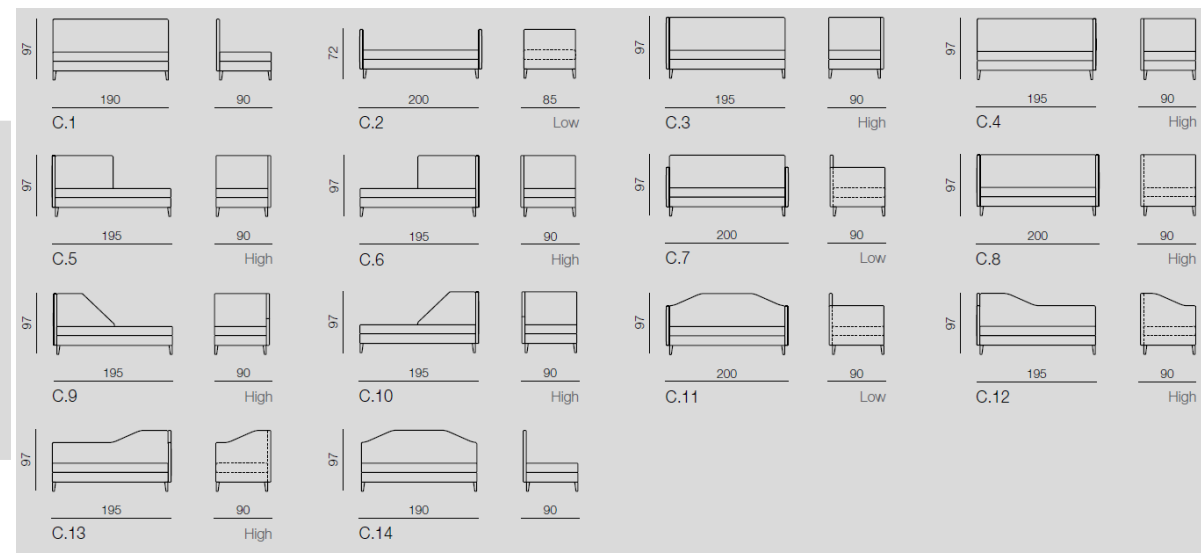

Modèle Cherie S UP

PROPRIETES

- Densité 45 Kg/m3
- Epaisseur 15 ou 20cm
- Garantie 24 mois
- Système Easyflip® :
retournement facile de l'assise

DIMENSIONS

- Hors tout*: à partir de L 190x P90 cm
- Hauteur d'assise: 46cm