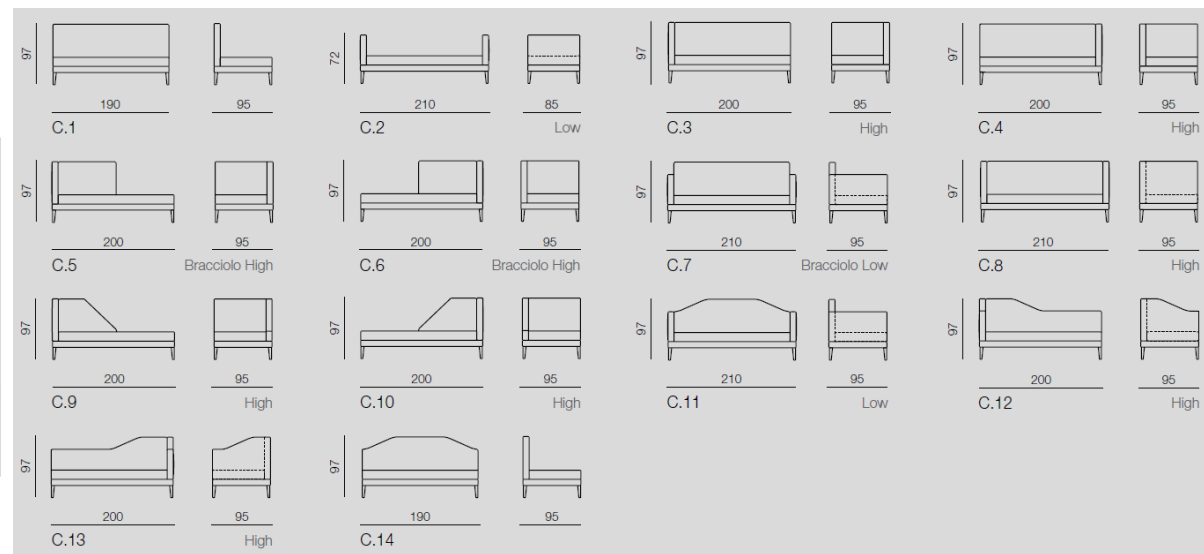

Score EcoVadis

68/100

*La dimension « hors tout » des modèles Dorelan figure à titre indicatif. Une tolérance dimensionnelle de 3 à 5% pour tous les matériaux comprenant des matières textiles et rembourrées pourra être constatée.

- ☐ Tissu client possible
- ☐ Mousse non feu
- ☐ Déhoussable
- ☐ System Easyflip®
- ☐ 160 revêtements et coloris disponibles

- ☐ Pas de sangle
- ☐ Pas de lit pré-fait
- ☐ Pas d'espace rangement

CONTACT

FRANCE/EUROPE

Mirko de Lucia
m.delucia@dorelan.it
_ Tel: +33 7 72 36 58 84