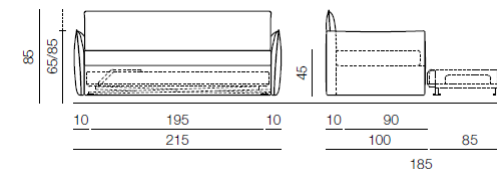

Lit gigogne DORELAN

DORELAN, leader italien du secteur de la literie et des canapés convertibles fut fondé à Forlì dans les années 1968

Modèle DOROTHY

PROPRIETES

- Densité 45 Kg/m³
- Epaisseur 15cm
- Garantie 24 mois
- Système Easyflip®: retournement facile de l'assise
- Système Space : tiroir gain de place
- Système Extra : lit gigogne extractible

DIMENSIONS

- Hors tout*: à partir de L 205x P100 cm
- Hauteur d'assise: 42cm

- ☐ Tissu client possible
- ☐ Mousse non feu
- ☐ Déhoussable
- ☐ Possibilité de préférer le lit sur demande
- ☐ System Easyflip®
- ☐ System Extra
- ☐ 160 revêtements et coloris disponibles
- ☐ System Space

- ☐ Pas de sangle

Score EcoVadis
68/100

CONTACT
FRANCE/EUROPE

Mirko de Lucia
m.delucia@dorelan.it
_ Tel: +33 7 72 36 58 84

*La dimension « hors tout » des modèles Dorelan figure à titre indicatif. Une tolérance dimensionnelle de 3 à 5% pour tous les matériaux comprenant des matières textiles et rembourrées pourra être constatée.