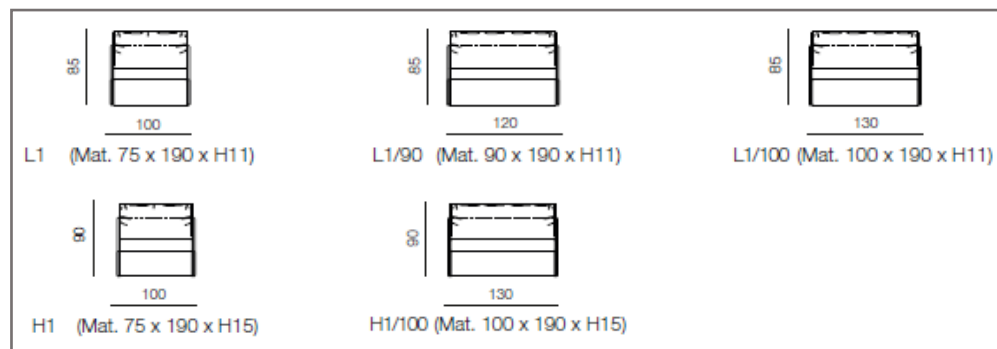

Fauteuil convertible DORELAN

dorelan®
dormire bene vivere meglio

DORELAN, leader italien du secteur de la literie et des canapés convertibles fut fondé à Forlì en 1968

Modèle Andrew

PROPRIETES

- Ouverture par renversement du dossier facilité grâce à une sangle
- Densité 45 Kg/m³
- Epaisseur 11cm (disponible en 15cm)
- Garantie 24 mois

DIMENSIONS

- Hors tout*: à partir de L 100x P98 cm

Les photos sont données à titre indicatif et ne constituent pas un engagement contractuel
Les version L1, L1_90 et H1 sont des fauteuils avec un seul coussin dossier et un seul coussin d'assise.

*La dimension « hors tout » des modèles Dorelan figure à titre indicatif. Une tolérance dimensionnelle de 3 à 5% pour tous les matériaux comprenant des matières textiles et rembourrées pourra être constatée.

- Versions L: Matelas Delight de 75/90/100 x 190 x h.11 cm avec assise du canapé convertible à une hauteur de 45 cm