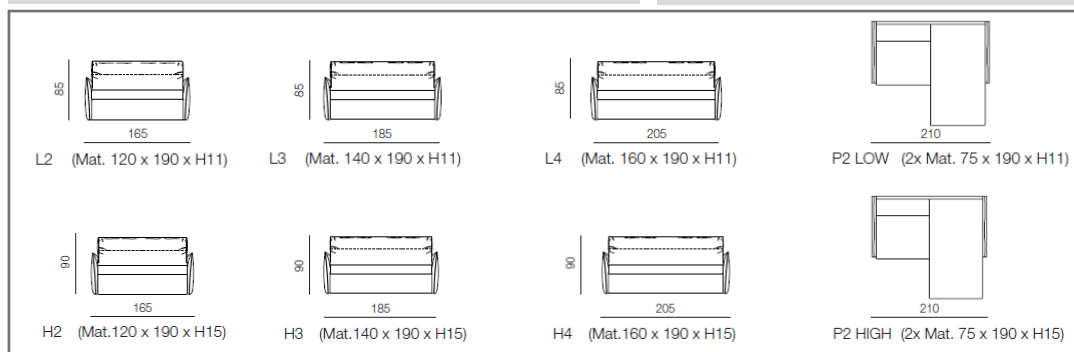

DIMENSIONS

- Hors tout*: à partir de L165 x P98 cm

- Versions L: Matelas Delight de 120/140/160 x 190 x h.11 cm avec assise du canapé convertible à une hauteur de 45 cm

- Version H: Matelas Delight de 120/140/160 x 190 x h.15 cm avec assise du canapé convertible à une hauteur de 50 cm
- Toutes les versions H sont disponibles avec un matelas Delight en longueur 200 cm. (Epaisseur 11 cm)