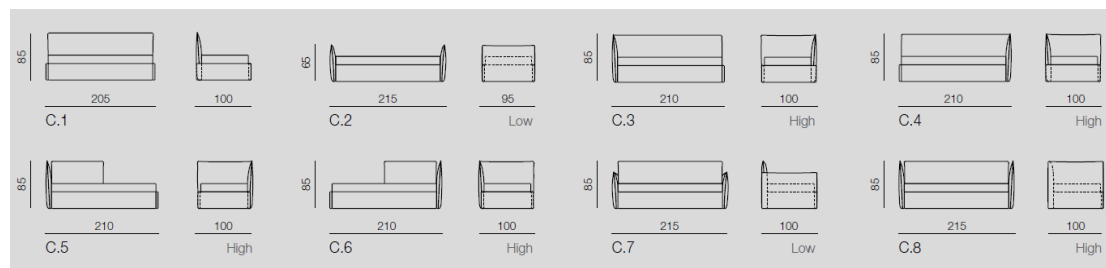

DIMENSIONS

- Hors tout*: à partir de L 205x P100 cm
- Hauteur d'assise: 42cm

- Tissu client possible
- Mousse non feu
- Déhoussable
- Possibilité de préférer le lit sur demande
- System Easyflip®
- System Extra
- 160 revêtements et coloris disponibles
- System Space