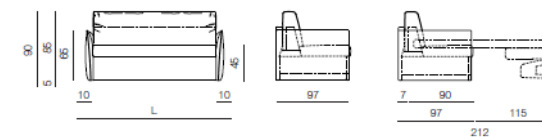

- Versions L: Matelas Delight de 75/90/100 x 190 x h.11 cm avec assise du canapé convertible à une hauteur de 45 cm

- Version H: Matelas Delight de 75/100 x 190 x h.15 cm avec assise du canapé convertible à une hauteur de 50 cm
- Toutes les versions H sont disponibles avec un matelas Delight en longueur 200 cm. (Epaisseur 11 cm)