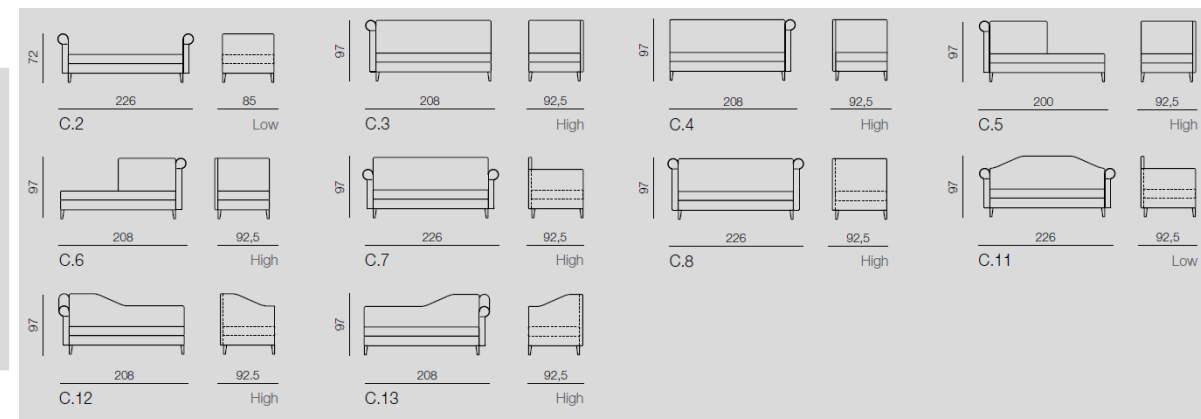

Score EcoVadis

68/100

*La dimension « hors tout » des modèles Dorelan figure à titre indicatif. Une tolérance dimensionnelle de 3 à 5% pour tous les matériels comprenant des matières textiles et rembourrées pourra être constatée.

- ☐ Tissu client possible
- ☐ Mousse non feu
- ☐ Déhoussable
- ☐ System Easyflip®

- ☐ 160 revêtements et coloris disponibles

- ☐ Pas de sangle
- ☐ Pas d'espace rangement

CONTACT

FRANCE/EUROPE

Mirko de Lucia
m.delucia@dorelan.it
_ Tel: +33 7 72 36 58 84