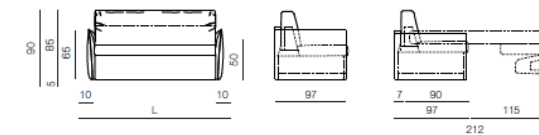

DIMENSIONS

- Hors tout*: à partir de L165 x P98 cm

- Versions L: Matelas Delight de 120/140/160 x 190 x h.11 cm avec assise du canapé convertible à une hauteur de 45 cm

- Version H: Matelas Delight de 120/140/160 x 190 x h.15 cm avec assise du canapé convertible à une hauteur de 50 cm
- Toutes les versions H sont disponibles avec un matelas Delight en longueur 200 cm. (Epaisseur 11 cm)