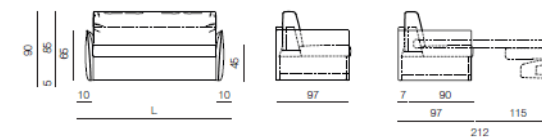

DIMENSIONS

- Hors tout*: à partir de L165 x P98 cm

- Versions L: Matelas Delight de 120/140/160 x 190 x h.11 cm avec assise du canapé convertible à une hauteur de 45 cm

- Version H: Matelas Delight de 120/140/160 x 190 x h.15 cm avec assise du canapé convertible à une hauteur de 50 cm
- Toutes les versions H sont disponibles avec un matelas Delight en longueur 200 cm. (Epaisseur 11 cm)