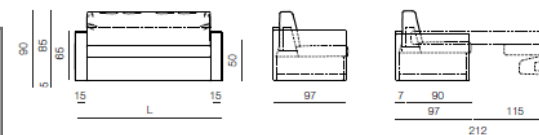

Les photos sont données à titre indicatif et ne constituent pas un engagement contractuel
Les version L1, L1_90 et H1 sont des fauteuils avec un seul coussin dossier et un seul coussin d'assise.

*La dimension « hors tout » des modèles Dorelan figure à titre indicatif. Une tolérance dimensionnelle de 3 à 5% pour tous les matériels comprenant des matières textiles et rembourrées pourra être constatée.

- Versions L: Matelas Delight de 75/90/100 x 190 x h.11 cm avec assise du canapé convertible à une hauteur de 45 cm

- Version H: Matelas Delight de 75/100 x 190 x h.15 cm avec assise du canapé convertible à une hauteur de 50 cm
- Toutes les versions H sont disponibles avec un matelas Delight en longueur 200 cm. (Epaisseur 11 cm)