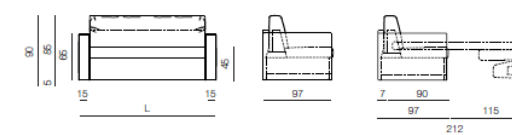

Les photos sont données à titre indicatif et ne constituent pas un engagement contractuel
Les version L1, L1_90 et H1 sont des fauteuils avec un seul coussin dossier et un seul coussin d'assise.

*La dimension « hors tout » des modèles Dorelan figure à titre indicatif. Une tolérance dimensionnelle de 3 à 5% pour tous les matériels comprenant des matières textiles et rembourrées pourra être constatée.

- Versions L: Matelas Delight de 75/90/100 x 190 x h.11 cm avec assise du canapé convertible à une hauteur de 45 cm

- Version H: Matelas Delight de 75/100 x 190 x h.15 cm avec assise du canapé convertible à une hauteur de 50 cm
- Toutes les versions H sont disponibles avec un matelas Delight en longueur 200 cm. (Epaisseur 11 cm)