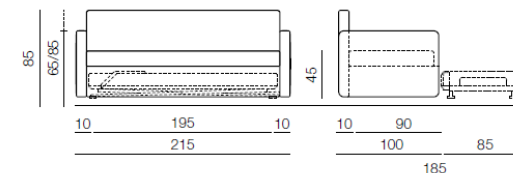

DIMENSIONS

- Hors tout*: à partir de L 205xP100 cm
- Hauteur d'assise: 45cm

- Tissu client possible
- Mousse non feu
- Déhoussable
- Possibilité de préfaire le lit sur demande
- System Easyflip®
- 160 revêtements et coloris disponibles
- System Extra
- System Space