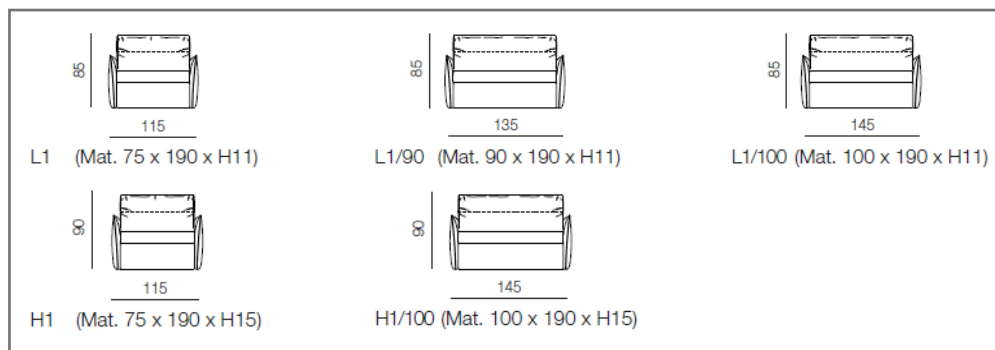

Modèle EASY

PROPRIETES

- Mécanique 2 plis haut de gamme
- Densité 25kg/m³
- Epaisseur 13 cm
- Garantie légale 2 ans

DIMENSIONS

- Profondeur : 100cm
- Hauteur : 90cm
- Ht. Assise : 50cm
- Encombrement à l'ouverture : 210cm
- Largeur aux choix selon literie en 190cm (70-120-140-160-2x70cm) et selon choix des accoudoirs

Les photos sont données à titre indicatif et ne constituent pas un engagement contractuel

Les version L1, L1_90 et H1 sont des fauteuils avec un seul coussin dossier et un seul coussin d'assise.

*La dimension « hors tout » des modèles Dorelan figure à titre indicatif. Une tolérance dimensionnelle de 3 à 5% pour tous les matériaux comprenant des matières textiles et rembourrées pourra être constatée.