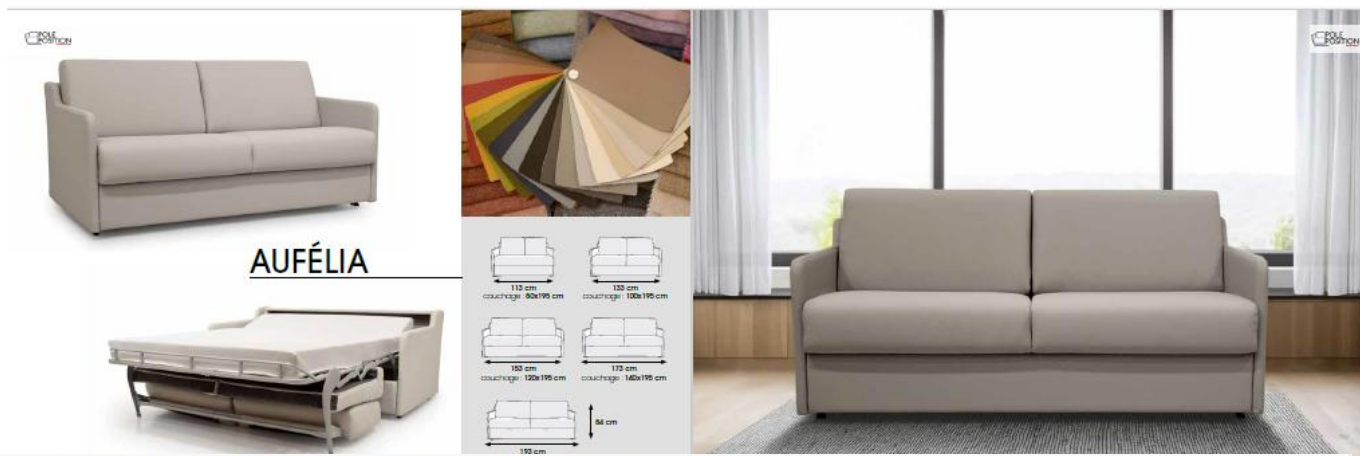

Canapé convertible SILTEC

Siltec

Siltec, créée il y a près de 40 ans, est un distributeur de mobilier d'intérieur, de conférence, de bureau et d'extérieur.
Siltec est présent en France et à l'étranger.

Modèle ASLAK