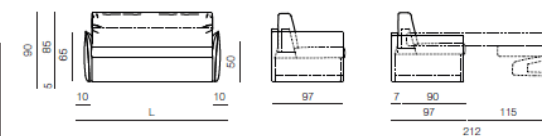

Les photos sont données à titre indicatif et ne constituent pas un engagement contractuel

Les version L1, L1_90 et H1 sont des fauteuils avec un seul coussin dossier et un seul coussin d'assise.

*La dimension « hors tout » des modèles Dorelan figure à titre indicatif. Une tolérance dimensionnelle de 3 à 5% pour tous les matériaux comprenant des matières textiles et rembourrées pourra être constatée.

- Versions L: Matelas Delight de 75/90/100 x 190 x h.11 cm avec assise du canapé convertible à une hauteur de 45 cm

- Version H: Matelas Delight de 75/100 x 190 x h.15 cm avec assise du canapé convertible à une hauteur de 50 cm
- Toutes les versions H sont disponibles avec un matelas Delight en longueur 200 cm. (Epaisseur 11 cm)