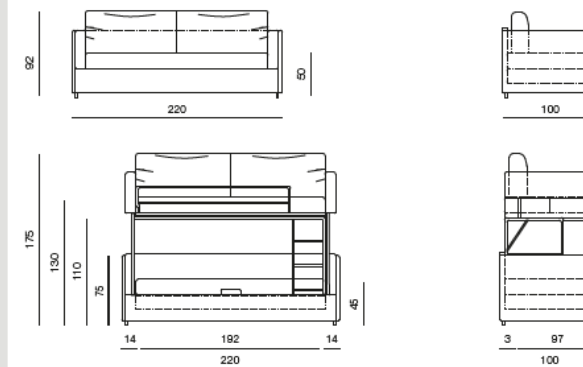

DIMENSIONS

- Hors tout*: 222 x 99 x 100/156 cm env.
- Hauteur d'assise: H47 cm env

Score EcoVadis
68/100

*La dimension « hors tout » des modèles Dorelan figure à titre indicatif. Une tolérance dimensionnelle de 3 à 5% pour tous les matériels comprenant des matières textiles et rembourrées pourra être constatée.