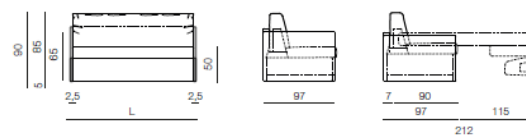

Modèle Andrew P2 LOW ou HIGH

PROPRIETES

- Ouverture par renversement du dossier facilité grâce à une sangle
- Densité 45 Kg/m³
- Epaisseur 11 ou 15 cm
- Garantie 24 mois

DIMENSIONS

- Hors tout*: L 195x P98 cm

- Versions P2L: Matelas Delight de 2x75x190 x h.11 cm avec assise du canapé convertible à une hauteur de 45 cm

- Version P2H: Matelas Delight de 2x75x190 x h.15 cm avec assise du canapé convertible à une hauteur de 50 cm
- Toutes les versions H sont disponibles avec un matelas Delight en longueur 200 cm. (Epaisseur 11 cm)