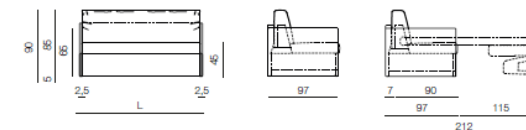

Modèle Andrew P2 LOW ou HIGH

PROPRIETES

- Ouverture par renversement du dossier facilité grâce à une sangle
- Densité 45 Kg/m³
- Epaisseur 11 ou 15 cm
- Garantie 24 mois

DIMENSIONS

- Hors tout*: L 195x P98 cm

- Versions P2L: Matelas Delight de 2x75x190 x h.11 cm avec assise du canapé convertible à une hauteur de 45 cm

- Version P2H: Matelas Delight de 2x75x190 x h.15 cm avec assise du canapé convertible à une hauteur de 50 cm
- Toutes les versions H sont disponibles avec un matelas Delight en longueur 200 cm. (Epaisseur 11 cm)