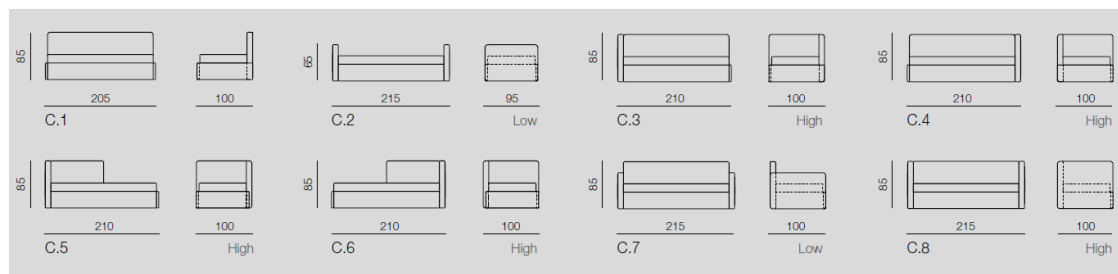

DIMENSIONS

- Hors tout*: à partir de L 205xP100 cm
- Hauteur d'assise: 45cm

- Tissu client possible
- Mousse non feu
- Déhoussable
- Possibilité de préfaire le lit sur demande
- System Easyflip®
- 160 revêtements et coloris disponibles
- System Extra
- System Space